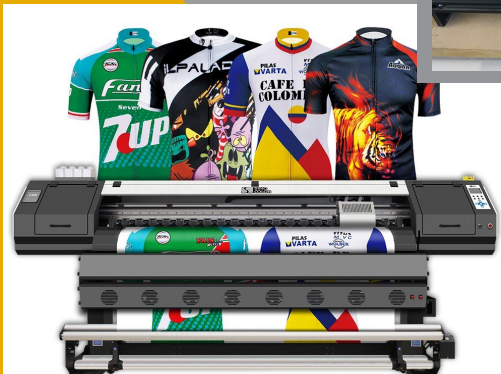

Impression par sublimation